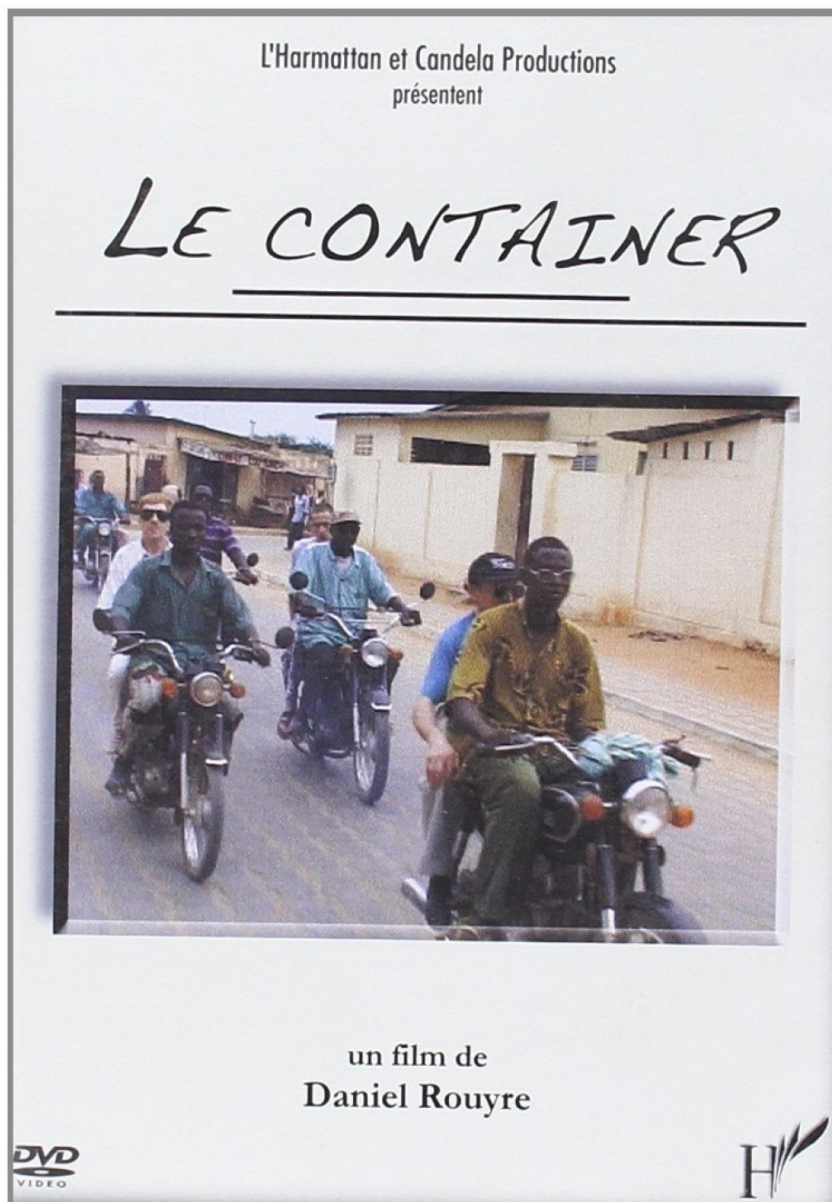

LE CONTAINER

2003 | 54' | Long métrage | Documentaire | Français | Tous publics

GÉNÉRIQUE

Réalisation : Daniel Rouyre
Scénario : Daniel Rouyre

PRODUCTION, DISTRIBUTION, ...

Production : Candela productions | TVR

SOUTIENS

| CNC | Région Bretagne
| Conseil Départemental du Morbihan
| Communauté d'Agglomération du Pays
de Vannes
| Nomades | Artisans Filmeurs Associés
| Procirep

MOTS CLÉS

solidarité | précarité | marginalité

LIEU(X) DE TOURNAGE

Séné (56860)

SYNOPSIS

Max, Patrick, Bernard, Jean et quelques autres sont tous RMIstes. Au sein de leur atelier d'insertion, à Séné, dans le Morbihan, ils se sont mobilisés pendant près d'un an autour d'un projet d'aide humanitaire au Bénin