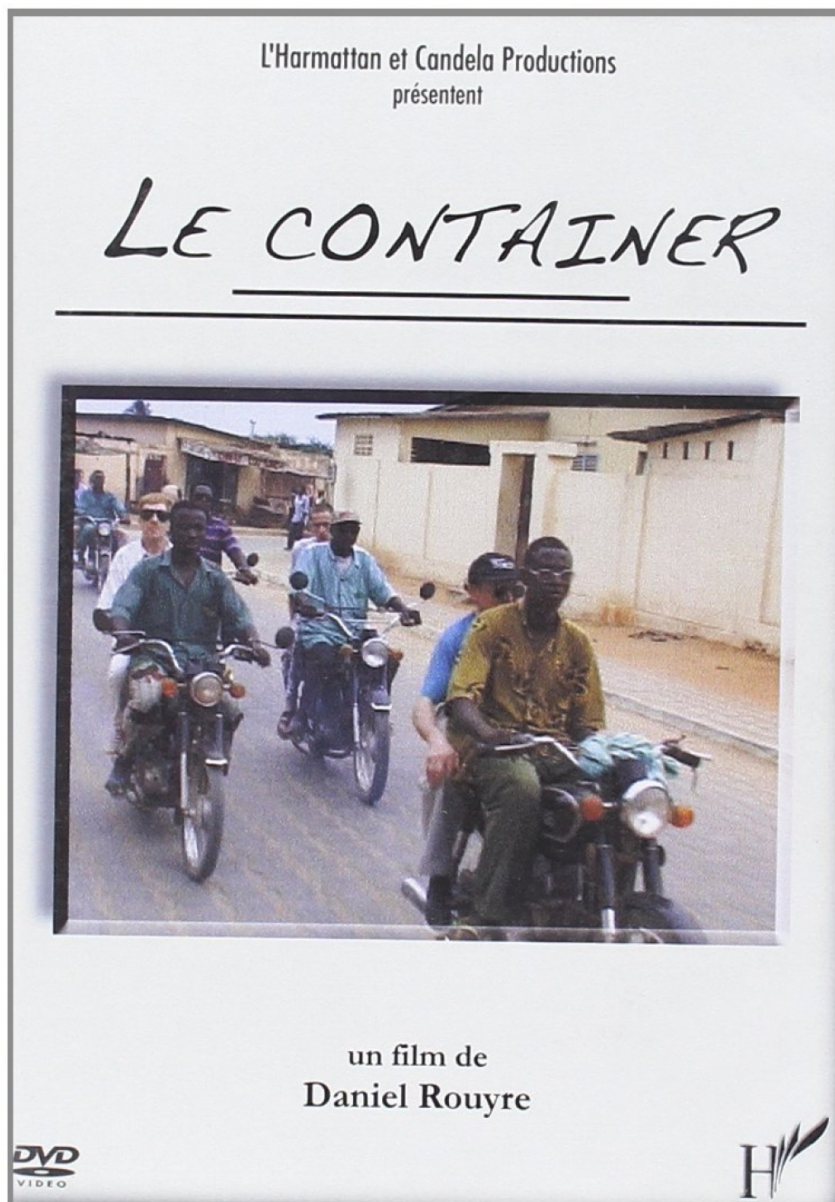

LE CONTAINER

2003 | 54' | Long métrage | Documentaire | Français | Tous publics

GÉNÉRIQUE

Réalisation : Daniel Rouyre
Scénario : Daniel Rouyre

PRODUCTION, DISTRIBUTION, ...

Production : Candela productions | TVR

SOUTIENS

| CNC | Région Bretagne
| Conseil Départemental du Morbihan
| Communauté d'Agglomération du Pays
de Vannes
| Nomades | Artisans Filmeurs Associés
| Procirep

MOTS CLÉS

solidarité | précarité | marginalité

LIEU(X) DE TOURNAGE

Séné (56860)

SYNOPSIS

Max, Patrick, Bernard, Jean et quelques autres sont tous RMIstes. Au sein de leur atelier d'insertion, à Séné, dans le Morbihan, ils se sont mobilisés pendant près d'un an autour d'un projet d'aide humanitaire au Bénin